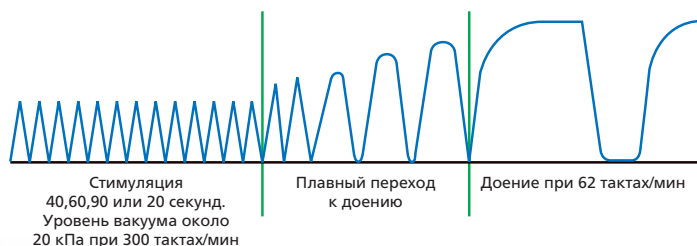

DeMax CT – прибор начального уровня из новой T-серии

Уже прибор DeMax CT поддерживает Вас в работе, благодаря своим автоматическим функциям. Он предупреждает Вас о низком потоке молока и сообщает об окончании доения с помощью светового сигнала. Как и все приборы T-серии DeMax CT управляет пульсацией с помощью электроники, четко меняя такты сжатия и расслабления сосковой резины. DeMax CT и пульсатор StimoPuls осуществляют полноценную стимуляцию сосков коровы, продолжительность которой можно программировать.

Стимуляция – это решающий фактор успешного доения. StimoPuls через сосковую резину осуществляет интенсивный массаж сосков, способствующий появлению молока. После такого массажа животное полностью подготовлено к доению и показывает свою максимальную молочную продуктивность. Благодаря низкому уровню вакуума, доение происходит особенно бережно для вымени.